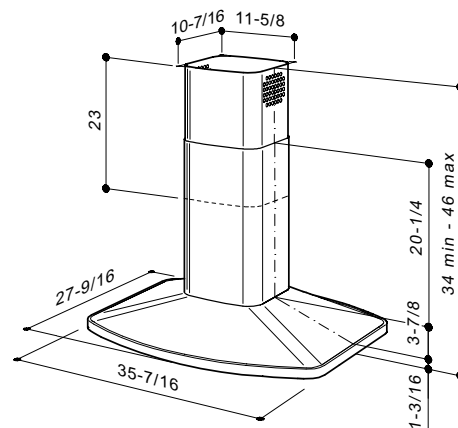

Les dimensions indiquées sont en pouces.

86164B 09/09