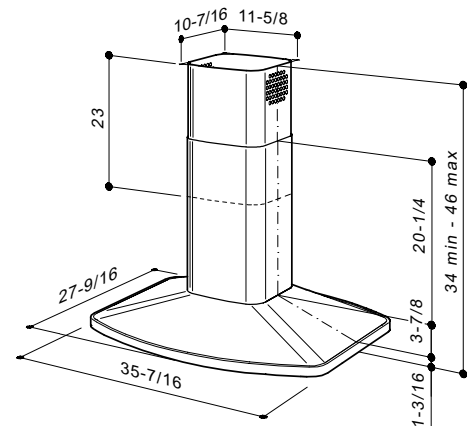

Broan Elite E54000 Series

Elegant symmetry from every angle. Graceful curves and a low-profile design make this island hood at home in any décor.

- Brushed stainless steel finish
- 35 7/16" x 27 9/16" dimension
- Multi-speed slide control
- Four 20-watt halogen lights
- Dishwasher-safe aluminum filters
- Telescopic flue accommodates 8' to 9' ceilings—flue extension available for ducted and non-ducted applications
- Internal blower delivers 480 CFM
- Non-ducted kit for indoor recirculation (purchase separately)
- Heat Sentry™ detects excessive heat and adjusts blower speed to high automatically

SPECIFICATIONS

WIDTH	STAINLESS STEEL	VOLTS	AMPS	CFM Max/Min	SONES Max/Min	DUCT
35 7/16"	E5490SS	120	3.56	480/230	9.5/3.0	6" round

OPTIONS

FX54SS*	Flue extension
FXN54SS*	Non-ducted flue extension
RK54**	Non-ducted kit
FILTERSQUARE	Non-ducted filter
B08087294	Replacement aluminum filter
ARP6	Air flow reducer (limits the airflow of the hood under 300 CFM)

* Optional flue extension for 10' ceiling—extensions over 10' have a 14-week order time.
 ** Includes non-ducted filter.

Dimensions shown are in inches.

86164B 09/09

Broan Elite Série E54000

Une élégante symétrie sous tous les angles. D'élégantes courbures et un design profilé font de cette hotte d'îlot le parfait complément à tout décor.

- Fini en acier inoxydable brossé
- Dimensions de 35 7/16 po x 27 9/16 po (90 cm x 70 cm)
- Commande coulissante à vitesses variables
- Quatre ampoules halogènes de 20 watts
- Filtres en aluminium allant au lave-vaisselle
- Conduit de cheminée télescopique pour plafond de 8 à 9 pieds – rallonges de cheminée disponibles pour installation avec ou sans sortie extérieure
- Ventilateur interne d'une puissance de 480 PCM
- Ensemble de recirculation pour installation sans sortie extérieure (vendu séparément)
- Détecteur Heat Sentry^{MC} réglant automatiquement la vitesse de ventilation maximale lorsqu'une chaleur excessive est détectée