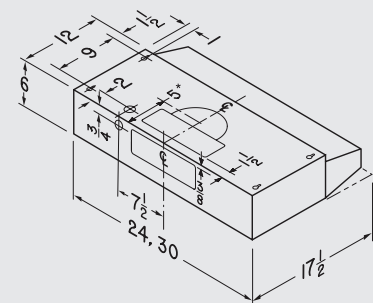

Venmar Ventilation ULC
550, boulevard Lemire
Drummondville (Québec) J2C 7W9
1 877 896-1119

www.Broan-NuTone.ca

Les spécifications sont sujettes à changement sans préavis.
*2020 Venmar Ventilation ULC