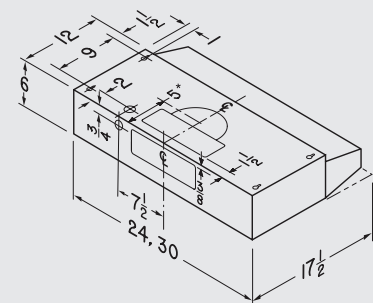

Venmar Ventilation ULC
550, boulevard Lemire
Drummondville (Québec) J2C 7W9
1 877 896-1119

www.Broan-NuTone.ca

Les spécifications sont sujettes à changement sans préavis.
©2020 Venmar Ventilation ULC