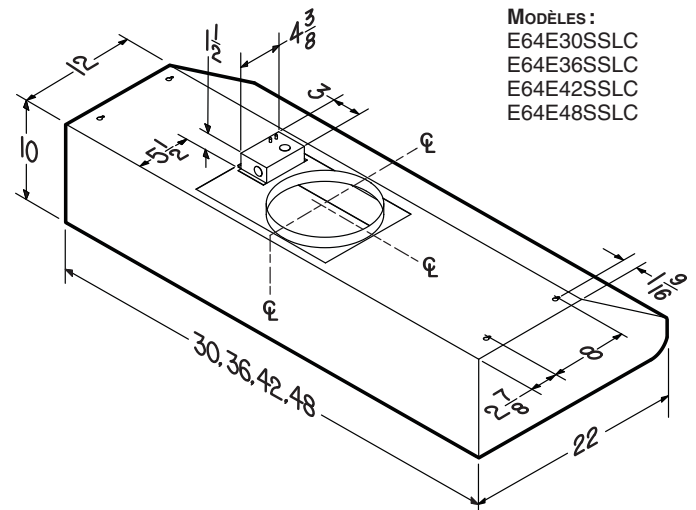

### SPÉCIFICATIONS

MODÈLE	E64E (30 po ET 36 po)	E64E (42 po ET 48 po)
VOLTS	120 V C.A.	120 V C.A.
Hz	60	60
AMPÈRE (SANS LE VENTILATEUR)	0,8	1,3
FORMAT DE CONDUIT	10 PO ROND	10 PO ROND
2 MODULES À DEL	120 V, 5,5 W	120 V, 5,5 W
GARANTIE	1 AN	1 AN

### DIMENSIONS

NOTE : LES DIMENSIONS INDIQUÉES SONT EN POUÇES.

BROAN-NUtONE CANADA ULC, MISSISSAUGA, ONTARIO WWW.BROAN.CA 1 888 882-7626

PROJET	REMARQUES
LIEU	
MODÈLE N°	
QUANTITÉ	
SOU MIS PAR	
DATE	