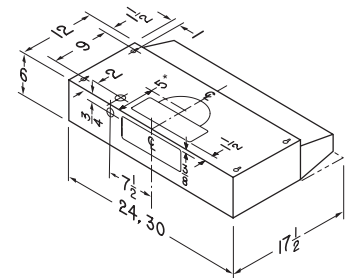

Venmar Ventilation ULC
550, boulevard Lemire
Drummondville (Québec) J2C 7W9
1 877 896-1119

www.Broan-NuTone.ca

Les spécifications sont sujettes à changement sans préavis.
*2023 Venmar Ventilation ULC