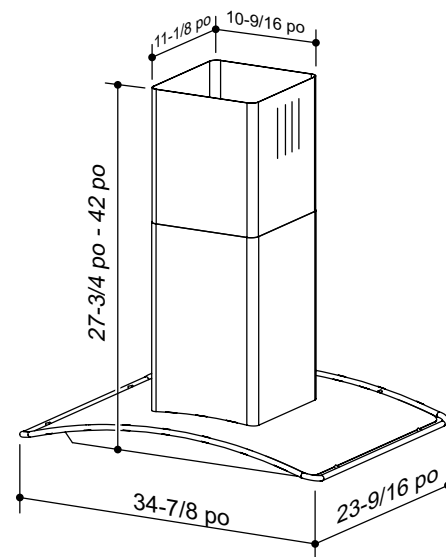

Broan Série B59000

La douce courbe de l'auvent métallique crée un effet contemporain exceptionnel, ainsi qu'une impression d'espace.

- Hotte de cuisinière îlot de 36 po
- Fini en acier inoxydable brossé
- Commandes à boutons-poussoirs
- Quatre ampoules halogènes de 20 watts (incluses)
- Ventilateur centrifuge simple de 450 PCM
- Filtres en aluminium de style professionnel allant au lave-vaisselle avec loquet pour faciliter le retrait
- Convient à une installation avec ou sans conduit extérieur (ensemble de recirculation requis, vendu séparément)
- Conduit de cheminée télescopique pour plafond de 8 à 9 pieds
- Raccord de conduit rond de 6 po avec volet
- Installation à une hauteur minimum de 30 po au-dessus de la surface de cuisson

SPÉCIFICATIONS

LARGEUR	ACIER INOXYDABLE	VOLTS	AMPÈRES	PCM Max/Min	SONES Max/Min	CONDUIT
36 po	B5936SS	120	3,3	450/200	8,5/2,5	6 po rond

OPTIONS

S97018029	Filtres de remplacement
FXN59SS	Rallonge de cheminée pour plafond de 10 pi
RK59	Ensemble de recirculation
S99527023	Filtre de remplacement à charbon
ARP6	Réducteur de débit (limite le débit de la hotte à moins de 300 PCM)