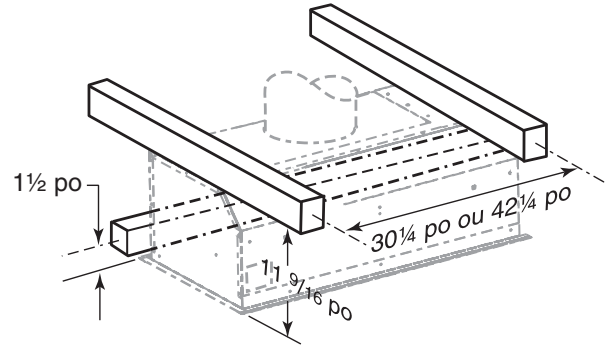

NOTE: DÉCOUPER L'ENCOCHE DE 3 1/2 PO SEULEMENT SI LA COMMANDE À DISTANCE OPTIONNELLE RMIPWC EST INSTALLÉE.

CHARPENTE DE L'ARMOIRE SUGGÉRÉE.