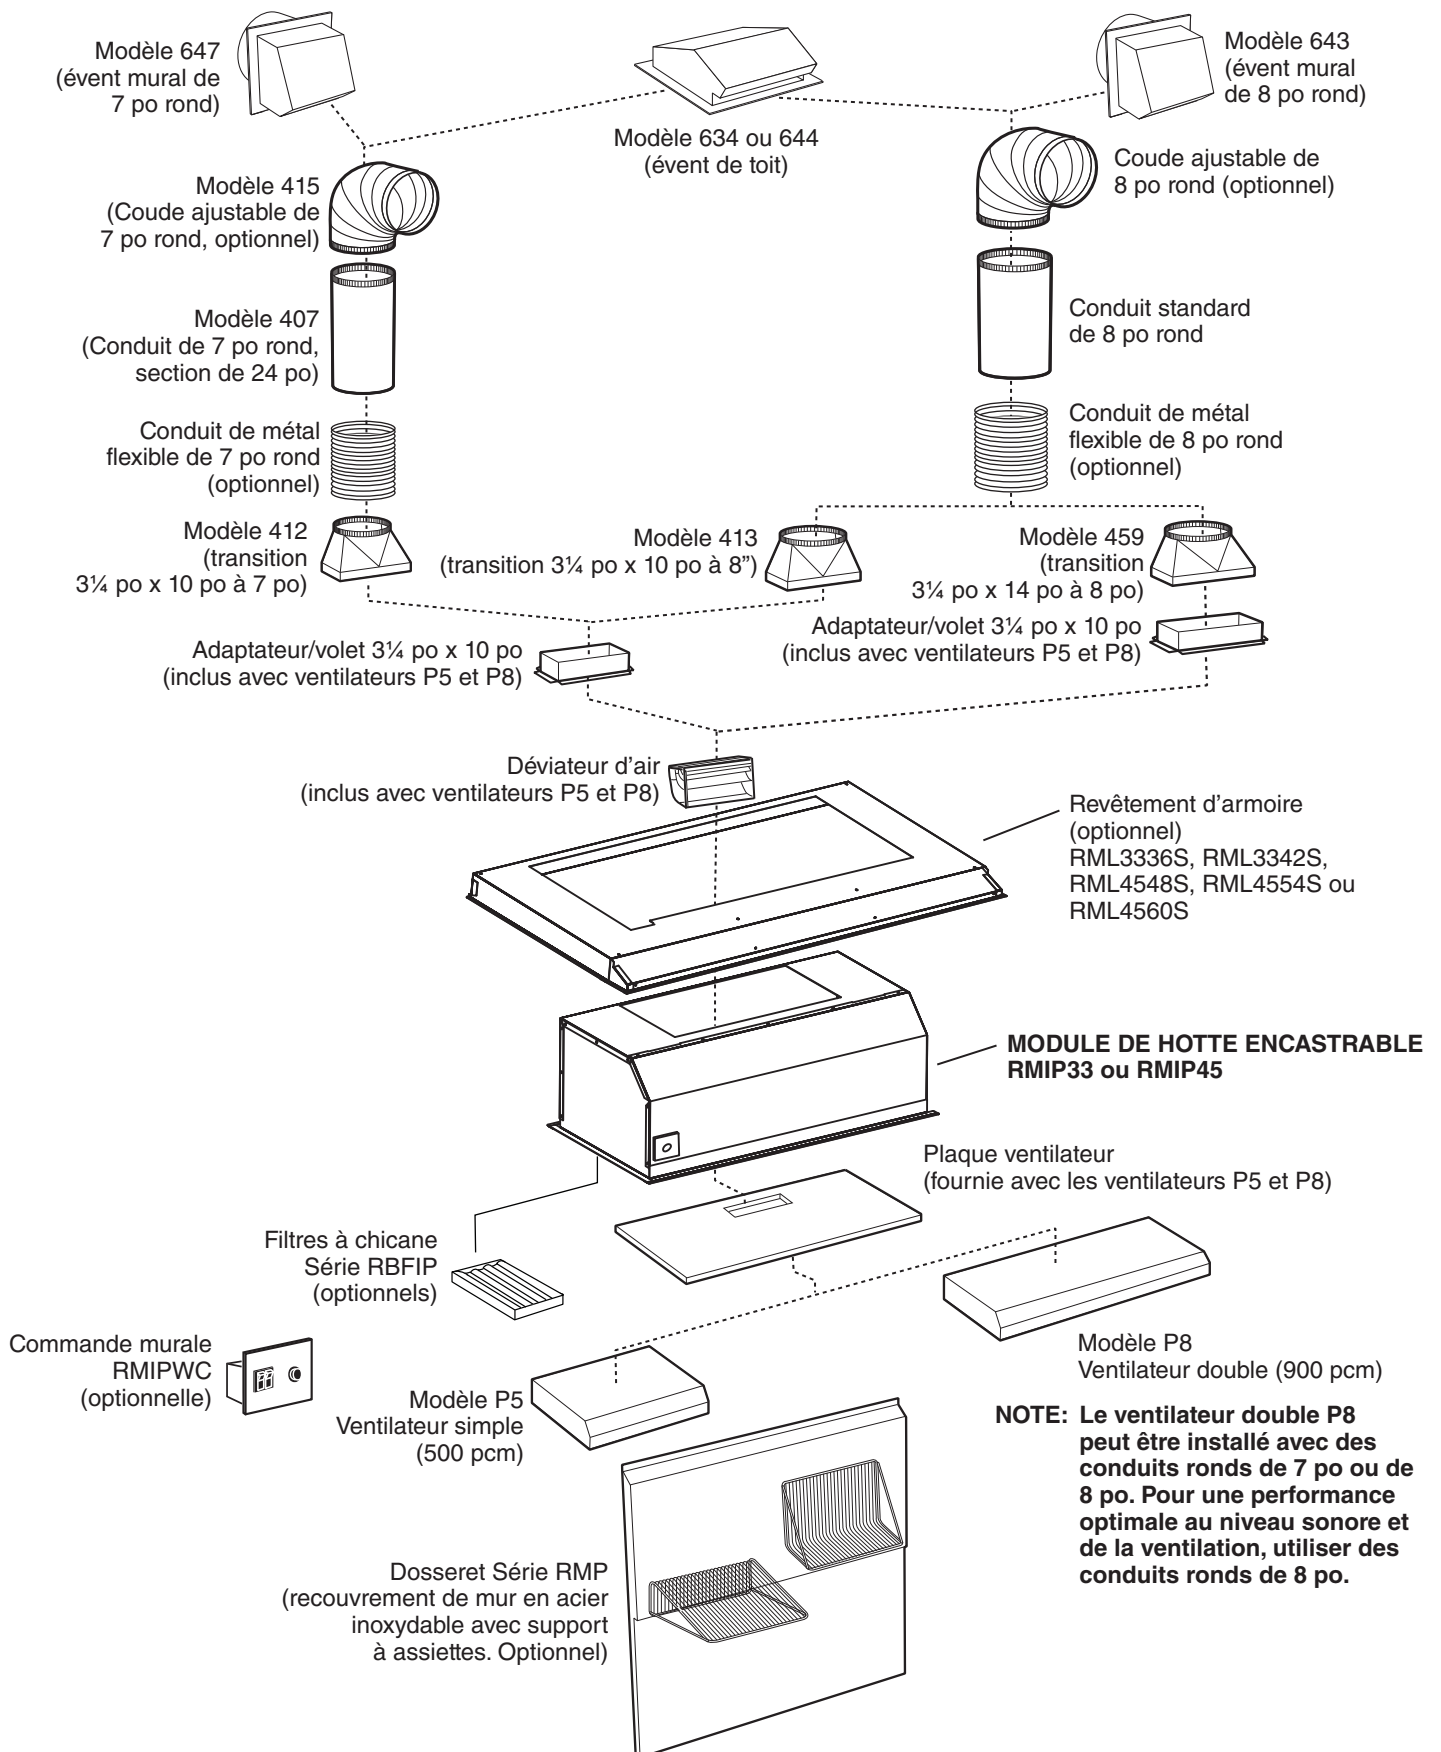

## DIMENSION DE LA DÉCOUPE

NOTE: SI LE REVÊTEMENT OPTIONNEL DE LA SÉRIE RML EST UTILISÉ, SE REPORTER AUX INSTRUCTIONS D'INSTALLATION POUR LES DIMENSIONS ET L'EMPLACEMENT DE LA DÉCOUPE.

NOTE: DÉCOUPER L'ENCOCHE DE 3 1/2 PO SEULEMENT SI LA COMMANDE À DISTANCE OPTIONNELLE RMIPWC EST INSTALLÉE.

**MODÈLE RMIP45 AVEC VENTILATEUR P5 (sortie verticale)**

**MODÈLE RMIP33 AVEC VENTILATEUR 331H, 332H, 335, 336, HLB3, HLB6, HLB9 OU HLB11 (sortie verticale)**

**MODÈLE RMIP45 AVEC VENTILATEUR 331H, 332H, 335, 336, HLB3, HLB6, HLB9 OU HLB11 (sortie verticale)**

# MODÈLES RMIP33 ET RMIP45 - SYSTÈME DE MODULE DE HOTTE ENCASTRABLE - VENTILATEURS INTÉRIEURS