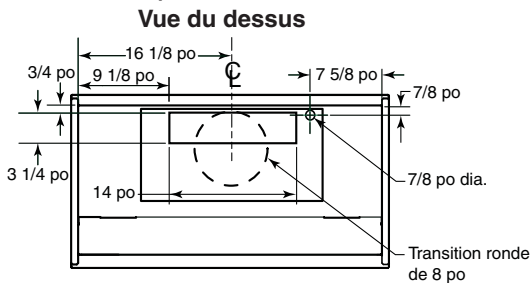

MODÈLE RMIP33 AVEC VENTILATEUR P8 (sortie verticale)