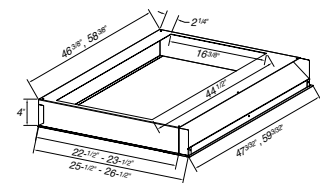

### 3 étapes faciles

1. Choisissez le modèle :  
RMIP33  
RMIP45
2. Choisissez un revêtement selon la largeur extérieure de la hotte :  
RML3336S larg. de 36 po, pour RMIP33  
RML3342S larg. de 42 po, pour RMIP33  
RML4548S larg. de 48 po, pour RMIP45  
RML4554S larg. de 54 po, pour RMIP45  
RML4560S larg. de 60 po, pour RMIP45
3. Choisissez un ventilateur interne ou externe.

Revêtement pour RMIP33

Revêtement pour RMIP45

Les dimensions indiquées sont en pouces.