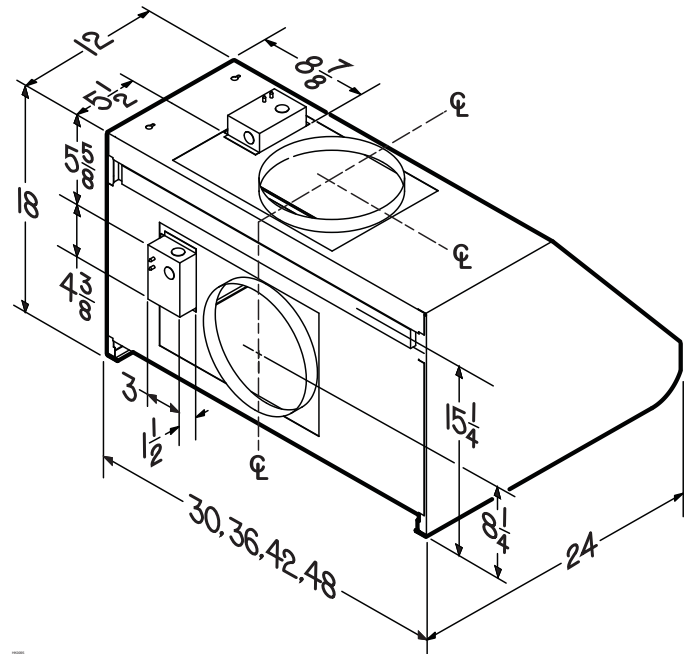

### SPÉCIFICATIONS

MODÈLE	E60E (30 PO ET 36 PO)	E60E (42 PO ET 48 PO)
VOLTS	120 V C.A.	120 V C.A.
Hz	60	60
AMPÈRE (SANS LE VENTILATEUR)	0,8	1,3
FORMAT DE CONDUIT	10 PO ROND	10 PO ROND
2 MODULES À DEL	120 V, 5,5 W	120 V, 5,5 W
GARANTIE	1 AN	1 AN

### DIMENSIONS

NOTE : LES DIMENSIONS INDIQUÉES SONT EN POUCES.

BROAN-NUtONE CANADA ULC, MISSISSAUGA, ONTARIO [WWW.BROAN.CA](http://WWW.BROAN.CA) 1 888 882-7626

PROJET	REMARQUES
LIEU	
MODÈLE N°	
QUANTITÉ	
SOU MIS PAR	
DATE	