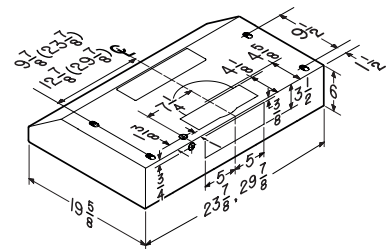

Venmar Ventilation ULC
550, boulevard Lemire
Drummondville (Québec) J2C 7W9
1 877 896-1119

www.Broan-NuTone.ca

Les spécifications sont sujettes à changement sans préavis.
©2020 Venmar Ventilation ULC