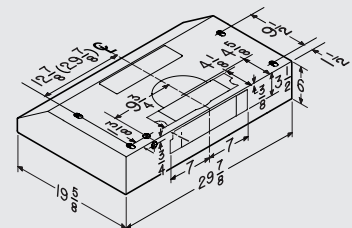

OPTIONS

HPFA3B30 FILTRES DE REMPLACEMENT

HPF30 FILTRES DE REMPLACEMENT AU CHARBON

HAWRK3 ENSEMBLE DE CÂBLAGE ADA

**COMMANDE À ÉCRAN ACL
3 VITESSES**

**3 NIVEAUX
D'ÉCLAIRAGE**

**DEUX FILTRES À MAILLES FINES
HAUTE EFFICACITÉ, DE LUXE**

**RAPPEL D'ENTRETIEN
DES FILTRES**

**ARRÊT DIFFÉRÉ DE
10 MINUTES**

**DÉTECTEUR AUTOMATIQUE
DE CHALEUR EXCESSIVE**