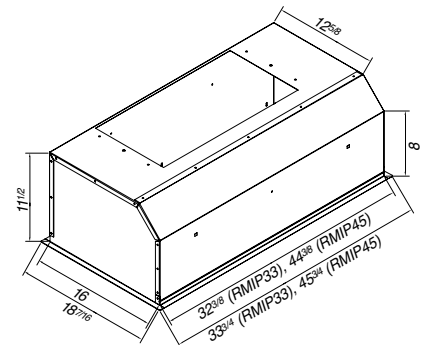

Télécommande murale RMIPWC en option