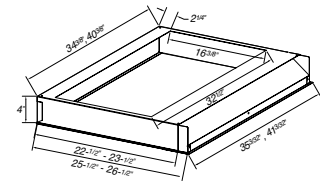

Revêtement pour RMIP33

Revêtement pour RMIP45

Les dimensions indiquées sont en pouces.

SPÉCIFICATIONS

MODÈLE	LARGEUR	VENTILATEUR*	REVÊTEMENT 36 PO	REVÊTEMENT 42 PO	REVÊTEMENT 48 PO	REVÊTEMENT 54 PO	REVÊTEMENT 60 PO
RMIP33	33 po	Interne	RML3336S	RML3342S			
		Externe	RML3336S	RML3342S			
RMIP45	45 po	Interne			RML4548S	RML4554S	RML4560S
		Externe			RML4548S	RML4554S	RML4560S