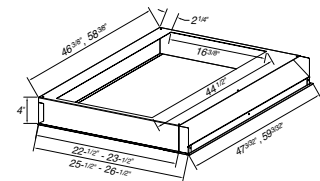

3 étapes faciles

1. Choisissez le modèle :
RMIP33
RMIP45
2. Choisissez un revêtement selon la largeur extérieure de la hotte :
RML3336S larg. de 36 po, pour RMIP33
RML3342S larg. de 42 po, pour RMIP33
RML4548S larg. de 48 po, pour RMIP45
RML4554S larg. de 54 po, pour RMIP45
RML4560S larg. de 60 po, pour RMIP45
3. Choisissez un ventilateur interne ou externe.

Revêtement pour RMIP33

Revêtement pour RMIP45

Les dimensions indiquées sont en pouces.

SPÉCIFICATIONS

MODÈLE	LARGEUR	VENTILATEUR*	REVÊTEMENT 36 PO	REVÊTEMENT 42 PO	REVÊTEMENT 48 PO	REVÊTEMENT 54 PO	REVÊTEMENT 60 PO
RMIP33	33 po	Interne	RML3336S	RML3342S			
		Externe	RML3336S	RML3342S			
RMIP45	45 po	Interne			RML4548S	RML4554S	RML4560S
		Externe			RML4548S	RML4554S	RML4560S