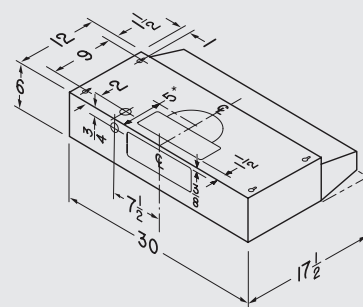

Venmar Ventilation ULC
550, boulevard Lemire
Drummondville (Québec) J2C 7W9
1 877 896-1119

www.Broan-NuTone.ca

Les spécifications sont sujettes à changement sans préavis.
*2020 Venmar Ventilation ULC