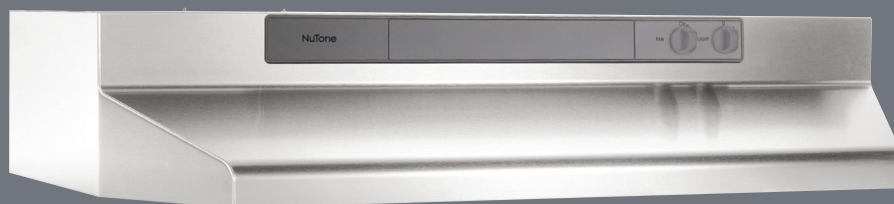

NuTone®

Série NU3

Le choix économique

Des produits bien construits, efficaces et conçus pour faciliter la vie active des familles d'aujourd'hui. Les hottes de cuisinière NuTone se distinguent par leur aspect pratique et sans compromis sur la performance. Idéales pour ceux et celles qui cuisinent à l'occasion, les hottes de cuisinière de la série NU3 offrent le rapport qualité-prix que vous recherchez.

- Ventilateur à vitesses variable
- Un filtre en aluminium à efficacité standard facile à nettoyer
- Une ampoule de 75 W (non incluse) pour un éclairage direct
- Style contemporain en acier inoxydable, blanc et noir
- Hotte de cuisinière convertible de 4 façons : horizontale, verticale, rond et recirculation
- Utiliser le filtre au charbon 41F pour une installation sans conduit

SPÉCIFICATIONS

LARGEUR	MODÈLE	COULEUR	VOLTS	AMPÈRES	PI²/MIN*	SONES**	CONDUIT
30 po	NU3302SS	ACIER INOXYDABLE	120	2,5	260	7,5	3 1/4 PO X 10 PO (H-V) 7 PO ROND
30 po	NU330WW	BLANC	120	2,5	260	7,5	3 1/4 PO X 10 PO (H-V) 7 PO ROND
30 po	NU330BL	NOIR	120	2,5	260	7,5	3 1/4 PO X 10 PO (H-V) 7 PO ROND

*Puissance maximale du ventilateur

**À haute vitesse

OPTIONS

BP29	FILTRE DE REMPLACEMENT EN ALUMINIUM
41F	FILTRE DE REMPLACEMENT AU CHARBON

COMMANDE ROTATIVE

**2 NIVEAUX D'ÉCLAIRAGE
(AMPOULE NON INCLUSE)**

**UN FILTRE À EFFICACITÉ
STANDARD**