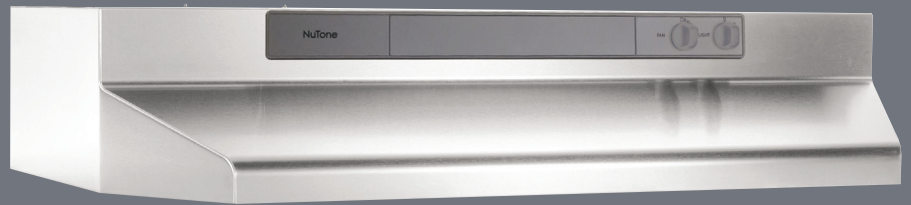

NuTone®

NU3 Series

The economical choice

Well-made, efficient products designed to simplify the lives of today's families on the go. NuTone range hoods set the standard for user-friendliness without compromising on performance. Perfect for the light cooking habits, the NU3 range hood models provides the quality you expect and the value you demand.

- Variable speed blower
- One standard efficiency aluminum filter, easy to clean
- 75 W bulb (not included) and direct lighting
- Contemporary styling in stainless steel, white and black
- Four-way convertible range hood: horizontal, vertical, round and non-ducted
- Use charcoal filter 41F for a non-ducted installation

SPECIFICATIONS

WIDTH	MODEL	COLOR	VOLTS	AMPS	CFM*	SONES**	DUCTING
30"	NU3302SS	STAINLESS STEEL	120	2.5	260	7.5	3 1/4" X 10" (H-V) 7" ROUND
30"	NU330WW	WHITE	120	2.5	260	7.5	3 1/4" X 10" (H-V) 7" ROUND
30"	NU330BL	BLACK	120	2.5	260	7.5	3 1/4" X 10" (H-V) 7" ROUND

*Max blower CFM

**At high speed

OPTIONS

BP29	ALUMINUM REPLACEMENT FILTER
41F	CHARCOAL REPLACEMENT FILTER

ROTARY CONTROL

**2-LEVEL LIGHTING
(BULB NOT INCLUDED)**

**ONE STANDARD
EFFICIENCY FILTER**