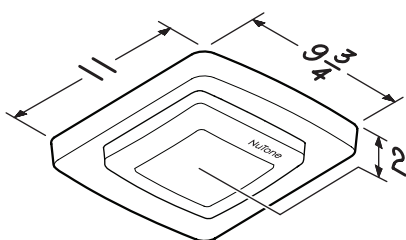

Dimensions shown in inches.

Compatible with existing fan housing dimension of 7½" x 7¼" and 8¼" x 8". See chart above for specific models.

La façon la plus rapide d'améliorer un ventilateur de salle de bain en le dotant d'un magnifique luminaire DEL.

CARACTÉRISTIQUES GÉNÉRALES	
Style	Silhouette mince. Moins de fentes de ventilation à nettoyer. Reste propre plus longtemps.
S'adapte aux ventilateurs Broan et NuTone munis d'une grille apparente	
Couleur	Blanc éclatant. S'harmonise avec la plupart des plafonds peints en blanc.
Éclairage	Les DEL illuminent les zones mal éclairées de la salle de bain.
Installation	À installer soi-même et masque les découpes actuelles des cloisons sèches.
Temps d'installation moyen	5 minutes
Ressorts de grille	Comprend deux jeux de ressorts - convient à de nombreux modèles.
CARACTÉRISTIQUES DE L'ÉCLAIRAGE	
Lumens	750
Température de couleur proximale (TCP)	3000K
Indice de rendu des couleurs (IRC)	80
Efficacité (lumens/watt)	50
Durée nominale	25 000 heures
Compatibilité aux gradateurs d'intensité	Non
CARACTÉRISTIQUES ÉLECTRIQUES	
Volts	120 VAC
Hertz	60 Hz
Ampères	0,15 A (Ajouter au nombre d'ampères du ventilateur pour l'appel total de courant.)
Homologation de sécurité	À utiliser aux États-Unis (Dossier UL n° E17814)
À UTILISER AVEC LES MODÈLES DE VENTILATEURS SUIVANTS	
NuTone: 6950, 696N0, 696NC, 695C, 671SP, 672SP, 763NC, NT080C, 80NTE, 80NT, 50NT	
Broan: E050, E070, EC50, EC70, DX50L, DX70L, DX90, DX110, 683C, 770, 784	
Aira: VSBP50M, VSBP90M	
Ne convient pas aux ventilateurs comportant un luminaire décoratif intégré.	
GARANTIE	
Un an Voir www.nutone.com pour le texte complet de la garantie.	

Dimensions illustrées en pouces.

Compatible avec les boîtiers de ventilateurs existants d'une dimension de 7½ x 7¼ po et de 8¼ x 8 po (19,0 x 18,4 cm et 20,9 x 20,3 cm). Voir les modèles précis dans la liste ci-dessus.