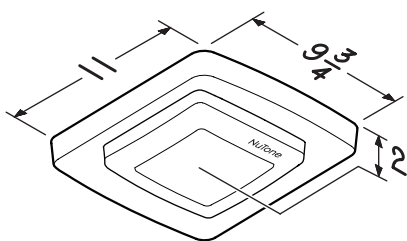

Dimensions shown in inches.

Compatible with existing fan housing dimension of 7½" x 7¼" and 8¼" x 8". See chart above for specific models.

La façon la plus rapide d'améliorer un ventilateur de salle de bain en le dotant d'un magnifique luminaire DEL.

CARACTÉRISTIQUES GÉNÉRALES	
Style	Silhouette mince. Moins de fentes de ventilation à nettoyer. Reste propre plus longtemps.
S'adapte aux ventilateurs Broan et NuTone munis d'une grille apparente	
Couleur	Blanc éclatant. S'harmonise avec la plupart des plafonds peints en blanc.
Éclairage	Les DEL illuminent les zones mal éclairées de la salle de bain.
Installation	À installer soi-même et masque les découpes actuelles des cloisons sèches.
Temps d'installation moyen	5 minutes
Ressorts de grille	Comprend deux jeux de ressorts - convient à de nombreux modèles.
CARACTÉRISTIQUES DE L'ÉCLAIRAGE	
Lumens	750
Température de couleur proximale (TCP)	3000K
Indice de rendu des couleurs (IRC)	80
Efficacité (lumens/watt)	50
Durée nominale	25 000 heures
Compatibilité aux gradateurs d'intensité	Non
CARACTÉRISTIQUES ÉLECTRIQUES	
Volts	120 VAC
Hertz	60 Hz
Ampères	0,15 A (Ajouter au nombre d'ampères du ventilateur pour l'appel total de courant.)
Homologation de sécurité	À utiliser aux États-Unis (Dossier UL n° E17814)
À UTILISER AVEC LES MODÈLES DE VENTILATEURS SUIVANTS	
NuTone: 6950, 696N0, 696NC, 695C, 671SP, 672SP, 763NC, NT080C, 80NTE, 80NT, 50NT	
Broan: E050, E070, EC50, EC70, DX50L, DX70L, DX90, DX110, 683C, 770, 784	
Aira: VSBP50M, VSBP90M	
Ne convient pas aux ventilateurs comportant un luminaire décoratif intégré.	
GARANTIE	
Un an Voir www.nutone.com pour le texte complet de la garantie.	

Dimensions illustrées en pouces.

Compatible avec les boîtiers de ventilateurs existants d'une dimension de 7½ x 7¼ po et de 8¼ x 8 po (19,0 x 18,4 cm et 20,9 x 20,3 cm). Voir les modèles précis dans la liste ci-dessus.