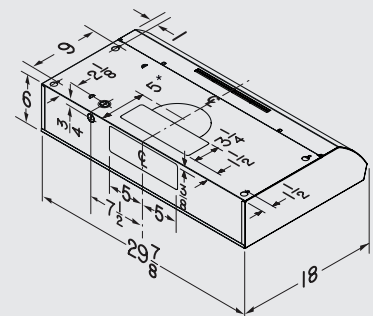

Venmar Ventilation ULC
550, boulevard Lemire
Drummondville (Québec) J2C 7W9
1 800 567-3855

www.Broan-NuTone.ca

Les spécifications sont sujettes à changement sans préavis.
*2022 Venmar Ventilation ULC