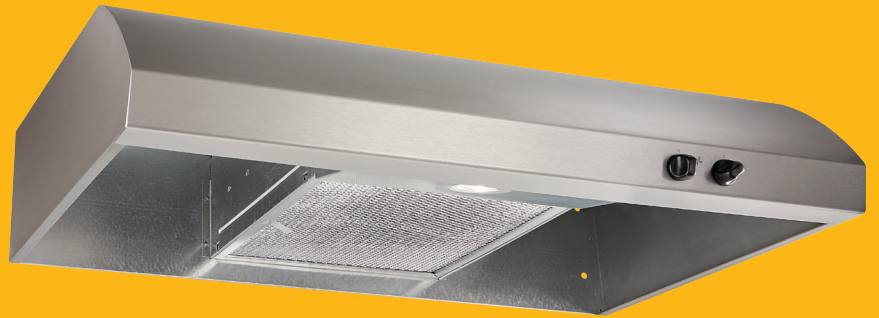

## Pratique. Économique.

La hotte ARI de style transitionnel avec des surfaces légèrement arrondies est un excellent choix pour les cuisines contemporaines. Les commandes rotatives, placées à l'avant de cette hotte au design épuré, rendent son utilisation facile et pratique pour tout utilisateur. La hotte comprend des caractéristiques facilitant son nettoyage, comme un grand filtre allant au lave-vaisselle, un panneau d'éclairage entièrement intégré et une grille de recirculation orientée vers le haut. Le système d'éclairage est conçu pour permettre l'utilisation d'une ampoule à DEL ou halogène d'une puissance maximale de 50 watts. Pour une grande flexibilité et facilité, ce modèle offre quatre possibilités d'installation.

### DESIGN CONTEMPORAIN

- Ventilateur performant à 2 vitesses
- Appareil silencieux offrant un niveau sonore de 2,0 sones à vitesse normale
- Un filtre en aluminium à efficacité standard facile à nettoyer
- Une ampoule halogène de 50 W (max) ou à DEL (non incluse) pour un éclairage chaud et direct
- Utiliser le filtre au charbon HPFX1 pour une installation sans conduit

## Practical. Affordable.

The AR1 is a transitional design with gently round surfaces that make it a great choice for today's contemporary kitchens. The clean design uses up-front rotary controls to make operation easy and convenient for any user. The hood includes easy to clean features like a large dishwasher-safe filter, fully integrated light panel and top oriented recirculation louvers. The lighting system is designed to allow for either LED or Halogen bulb up to 50 watts. Four-Way convertibility provides flexible, easy installation.