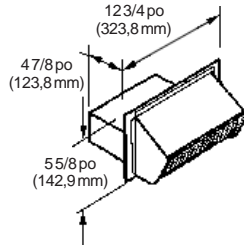

### Modèle 639

- Acier laminé à froid de calibre 24, finition en émail cuit noir
- Registre rond à ressort et grillage aviaire
- Pour conduit de 3 ¼ po x 10 po (82,6 mm x 254 mm)

### Modèle 641

- Aluminium de 0,025 po d'épaisseur - finition naturelle
- Registre antirefoulement à ressort et grillage aviaire
- Pour conduit rond de 6 po (152,4 mm)

### Modèle 647

- Caractéristiques semblables à celles du modèle 641
- Pour conduit rond de 7 po (177,8 mm)

### Modèle 643

- Aluminium de 0,025 po d'épaisseur - finition naturelle
- Registre antirefoulement intégré
- Pour conduit rond de 8 po (203,2 mm)