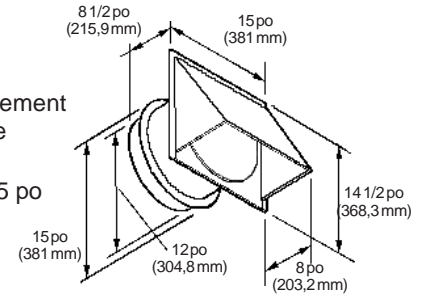

Modèle 613

- Événement mural à haut rendement
- Registre antirefoulement à ressort et grillage aviaire intégré
- Aluminium de 0,025 po d'épaisseur - finition naturelle
- Pour conduit rond de 12 po (304,8 mm)