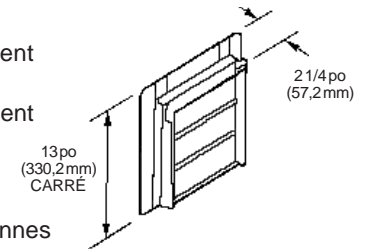

Modèle 441

- Registres antirefoulement
- Collier avec grillage aviaire pour raccordement à un conduit rond de 10 po (254 mm)
- Acier laminé à froid de calibre 24 avec persiennes en aluminium