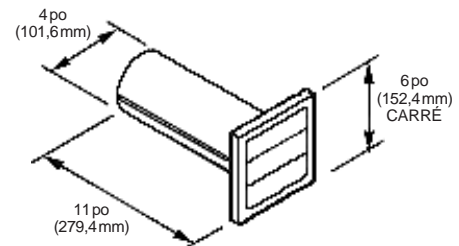

Modèle 450 - Ensemble de conduit flexible pour installation murale

- Comprend un conduit flexible de 4 po (101,6 mm) d'une longueur de 5 pi (1,5 m), un raccord de conduit en métal de 4 po (101,6 mm), deux colliers de serrage, un conduit de transition de 3 po (76,2 mm) à 4 po (101,6 mm) et un événement mural avec persiennes