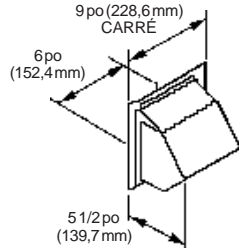

### Modèle 639

- Acier laminé à froid de calibre 24, finition en émail cuit noir
- Registre rond à ressort et grillage aviaire
- Pour conduit de 3 ¼ po x 10 po (82,6 mm x 254 mm)

### Modèle 641

- Aluminium de 0,025 po d'épaisseur - finition naturelle
- Registre antirefoulement à ressort et grillage aviaire
- Pour conduit rond de 6 po (152,4 mm)

### Modèle 647

- Caractéristiques semblables à celles du modèle 641
- Pour conduit rond de 7 po (177,8 mm)

### Modèle 643

- Aluminium de 0,025 po d'épaisseur - finition naturelle
- Registre antirefoulement intégré
- Pour conduit rond de 8 po (203,2 mm)