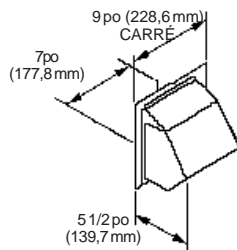

### Modèle 639

- Acier laminé à froid de calibre 24, finition en émail cuit noir
- Registre rond à ressort et grillage aviaire
- Pour conduit de 3 ¼ po x 10 po (82,6 mm x 254 mm)

### Modèle 641

- Aluminium de 0,025 po d'épaisseur - finition naturelle
- Registre antirefoulement à ressort et grillage aviaire
- Pour conduit rond de 6 po (152,4 mm)

### Modèle 647

- Caractéristiques semblables à celles du modèle 641
- Pour conduit rond de 7 po (177,8 mm)

### Modèle 643

- Aluminium de 0,025 po d'épaisseur - finition naturelle
- Registre antirefoulement intégré
- Pour conduit rond de 8 po (203,2 mm)