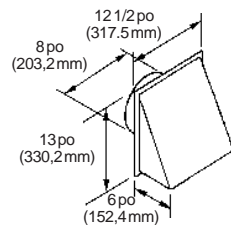

### Modèle 639

- Acier laminé à froid de calibre 24, finition en émail cuit noir
- Registre rond à ressort et grillage aviaire
- Pour conduit de 3 ¼ po x 10 po (82,6 mm x 254 mm)

### Modèle 641

- Aluminium de 0,025 po d'épaisseur - finition naturelle
- Registre antirefoulement à ressort et grillage aviaire
- Pour conduit rond de 6 po (152,4 mm)

### Modèle 647

- Caractéristiques semblables à celles du modèle 641
- Pour conduit rond de 7 po (177,8 mm)

### Modèle 643

- Aluminium de 0,025 po d'épaisseur - finition naturelle
- Registre antirefoulement intégré
- Pour conduit rond de 8 po (203,2 mm)