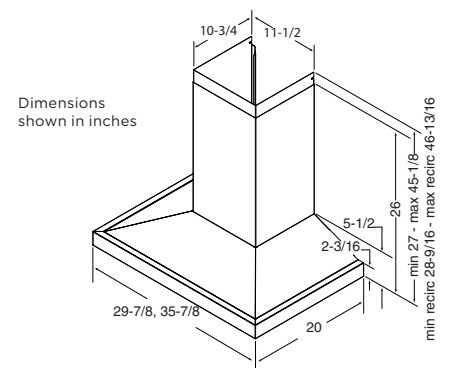

EWS1 MODEL

Cooking enthusiasts and experts alike love the superior performance, refined look, and thoughtful details that set Broan range hoods apart. This chimney range hood's unique, stylish design creates a signature look and focal point in any personalized kitchen.

SEAMLESS DESIGN WITH TIMELESS STYLE

- Superior, reliable ventilation with a 2-speed high performance power featuring 650 Max Blower CFM
- Properly ventilate at a low volume of 1.4 sones, equivalent to the sound of a refrigerator
- Seamless design with hidden branding
- With Code Ready™ Technology (CRT), set the maximum blower speed relative to any required Make-Up Air regulations based on local codes
- Two high-efficiency micro filters to trap grease and cooking pollutants, easy to clean and dishwasher safe
- Bright, 2-level heat resistant LED lighting illuminates the cooktop
- Use non-duct recirculation kit ANKWCPST1 for a non-ducted installation (sold separately)
- The wide, telescopic chimney flue accommodates 8' to 9' ceilings, with an optional flue extension available for 11' ceilings
- Proudly manufactured in Canada

SPECIFICATIONS

WIDTH	MODEL	COLOR	VOLTS	AMPS	CFM*	SONES**	DUCTING
30	EWS1306SS	STAINLESS STEEL	120	3.4	650	1.4	6 IN ROUND
36	EWS1366SS	STAINLESS STEEL	120	3.4	650	1.4	6 IN ROUND
30	EWS1306BLS	BLACK STAINLESS STEEL	120	3.4	650	1.4	6 IN ROUND

*Max blower CFM **At normal speed

OPTIONS

S113821	REPLACEMENT FILTERS 30 IN. AND 36 IN.
SV22759	CHARCOAL REPLACEMENT FILTERS IN 30 IN. AND 36 IN.
ANKWCPST1	NON-DUCT RECIRCULATION KIT
AEWCST1SS	STAINLESS STEEL FLUE EXTENSION FOR 9' TO 11' CEILING (not available in black stainless)
MD6TU, MD8TU, MD10TU	6-INCH, 8-INCH, 10-INCH AUTOMATIC MAKE-UP AIR DAMPER
HAWSK3	ADA ADAPTER KIT

STAINLESS STEEL

BLACK STAINLESS STEEL