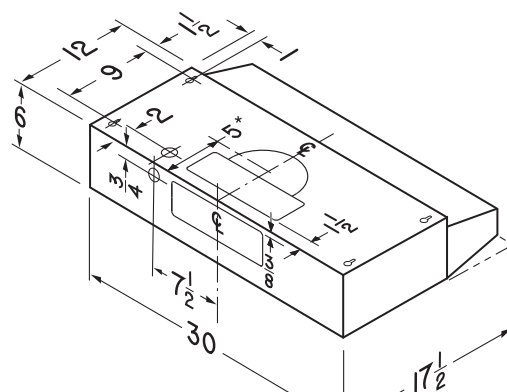

Idéales pour ceux et celle qui cuisinent à l'occasion, les hottes de cuisinière de la série NU3 offrent le rapport qualité-prix que vous recherchez.

LARGEUR	BLANC	NOIR	INOX	FILTRE À GRAISSES (remplacement)	FILTRE AU CHARBON
30 po	NU330WW	NU330BL	NU330SS, NU3302SS*	BP29	41F

*NU3302SS est offerte exclusivement chez Home Depot®.

RENDEMENT				
Orientation du conduit	Largeur	Volet	Sones en haute vitesse	pi³/min en haute vitesse
Rectangulaire vertical	3¼ po x 10 po	inclus	7,5	190
Rectangulaire horizontal	3¼ po x 10 po	inclus	7,5	190

CARACTÉRISTIQUES	
Type de commande	Rotative, à vitesse variable
Arrêt différé	non
Rappel d'entretien des filtres	non
Détecteur Heat Sentry^{MC}	non
Éclairage	2 intensités, ampoule de 75 watts (non incluse)
Filtres à graisses	Aluminium (qté 1)
ENERGY STAR®	non
Recirculation	Filtre au charbon vendu séparément
ALIMENTATION CA	
120 V, 60 Hz - 2,5 A	
ACCESSOIRES OPTIONNELS	
Transition de 3¼ po x 10 po à 6 po rond	411
Volet rond de 7 po	BP87Q
Plaque pour conduit rond 7 po	SR680508
HAUTEUR DE MONTAGE	
De 18 po à 24 po au-dessus de la surface de cuisson	
GARANTIE LIMITÉE	
1 an (Voir le manuel d'installation pour le texte complet de la garantie.)	
POUR UTILISATION À L'INTÉRIEUR SEULEMENT	

* Point central pour une installation avec conduit rond de 7 po.

Les dimensions indiquées sont en pouces.

L'HOMOLOGATION HVI-2100 est conforme aux nouvelles techniques et procédures d'essai prescrites par le Home Ventilating Institute pour les produits d'emploi courant, dès leur disponibilité pour les consommateurs. Le rendement du produit est évalué à une pression statique de 0,1 po, d'après les tests effectués dans le laboratoire d'essai ultra-perfectionné de l'AMCA. Le sone est une mesure de la perception humaine de la puissance sonore, d'après des mesures effectuées en laboratoire.