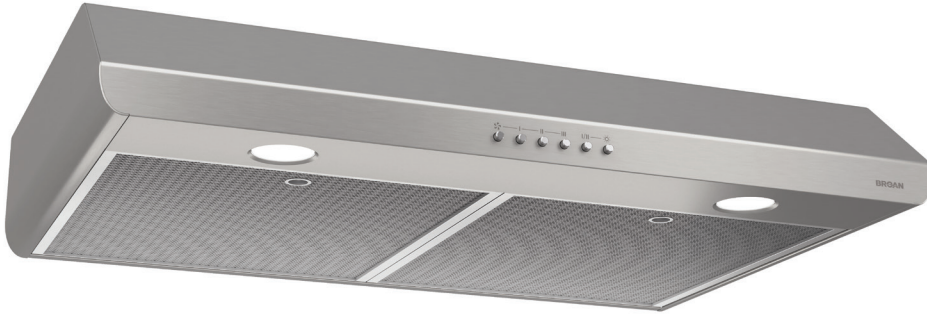

BROAN®

SAHALE SERIES