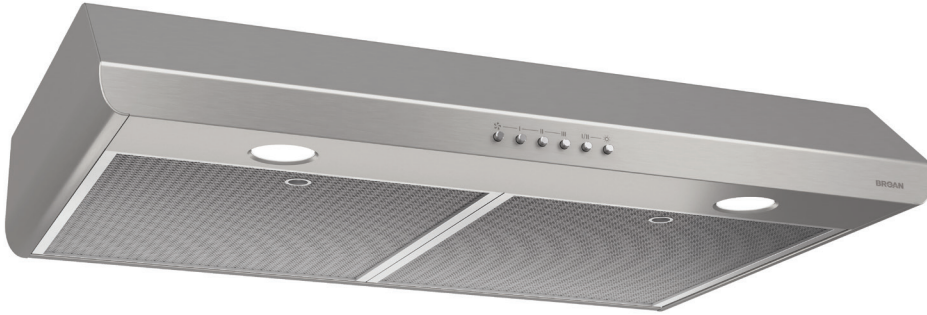

BROAN®

SÉRIE SAHALE

MODÈLE BKSM1

Un choix réfléchi

La qualité de l'air est dorénavant une préoccupation de premier ordre. Bien connue pour son excellente efficacité de captation, Broan devient le choix logique pour les familles d'aujourd'hui. Particulièrement ce modèle dont les caractéristiques le place au rang investissement logique pour les années à venir.

LIGNES FINES ET ÉPURÉES

- Ventilateur performant à 3 vitesses
- Appareil plus silencieux offrant un niveau sonore de 2,0 sones à vitesse normale
- Deux filtres à mailles fines haute efficacité faciles à nettoyer
- Deux ampoules halogène GU10 de 50 W (incluses) pour un éclairage chaud et direct
- Utiliser le filtre au charbon HPF30 pour une installation sans conduit
- Les supports EZ-1 rendent l'installation facile par une seule personne, réduisant considérablement le temps d'installation

SPÉCIFICATIONS

LARGEUR	MODÈLE	COULEUR	VOLTS	AMPÈRES	PI ² /MIN*	SONES**	CONDUIT
30 PO	BKSM130SS	ACIER INOXYDABLE	120	1,4	375	2,0	3 1/4 PO X 10 PO (H-V) 7 PO ROND
30 PO	BKSM130WH	BLANC	120	1,4	375	2,0	3 1/4 PO X 10 PO (H-V) 7 PO ROND

SLIM AND REFINED LINES

- 3-speed performant blower
- Quieter range hood offering a sound level of 2.0 sones at normal speed
- Two high efficiency micro filters, easy to clean
- Two 50 W GU10 halogen bulbs (included) provide warm and direct lighting
- Use charcoal filter HPF30 for a non-ducted installation
- EZ 1 brackets make it easy for single-person installation in less than half the time of traditional methods