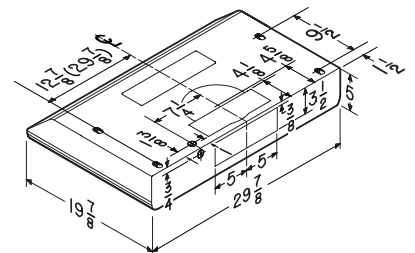

Venmar Ventilation ULC
550, boulevard Lemire
Drummondville (Québec) J2C 7W9
1 877 896-1119

www.Broan-NuTone.ca

Les spécifications sont sujettes à changement sans préavis.
*2020 Venmar Ventilation ULC