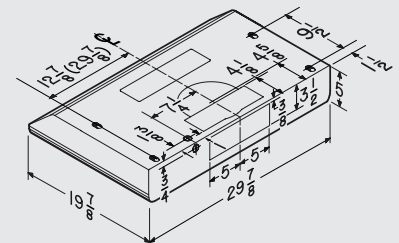

Venmar Ventilation ULC
550, boulevard Lemire
Drummondville (Québec) J2C 7W9
1 877 896-1119

www.Broan-NuTone.ca

Les spécifications sont sujettes à changement sans préavis.
*2020 Venmar Ventilation ULC