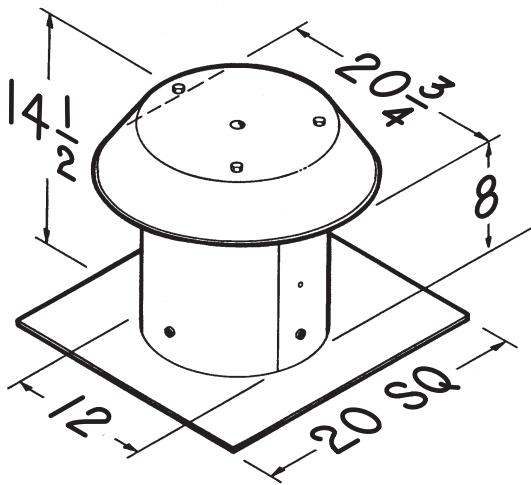

Modèle 611

- Pose sur un toit plat
- Aluminium 0,025 - fini naturel
- Grillage aviaire intégré
- Pour conduit rond jusqu'à 8 po

Modèle 611CM

- Pour installation sur un cadre
- Les autres caractéristiques sont identiques à celles du modèle 611