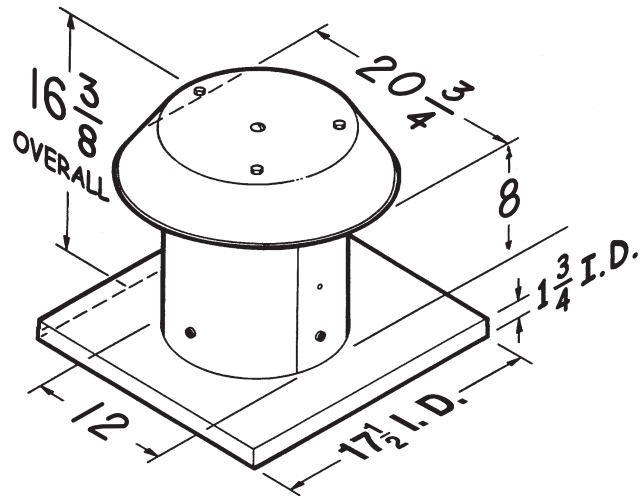

Modèle 612CM

- Pour installation sur un cadre
- Les autres caractéristiques sont identiques à celles du modèle 612

BROAN® NuTone®

Broan Hartford, Wisconsin www.Broan.com 800-548-0790 www.NuTone.com 888-336-3948
www.Broan.ca 877-896-1119 www.NuTone.ca 877-896-1119