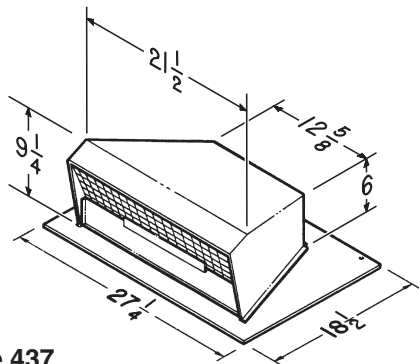

CAPUCHONS DE TOIT

Modèle 437

- Pour l'installation de toits inclinés
- Conception haute capacité - jusqu'à 1200 CFM
- Acier laminé à froid calibre 24 de qualité commerciale, fini acrylique électrocoat
- Clapet antirefoulement à ressort et grillage aviaire intégrés
- Pour conduit rond 8 po à 10 po

Modèle 634

- Pour l'installation de toits inclinés
- Acier laminé à froid calibre 24 de qualité commerciale, fini acrylique électrocoat
- Clapet antirefoulement à ressort et grillage aviaire intégrés
- Pour conduit de 3 1/4 po x 10 po ou conduit rond de 8 po maximum