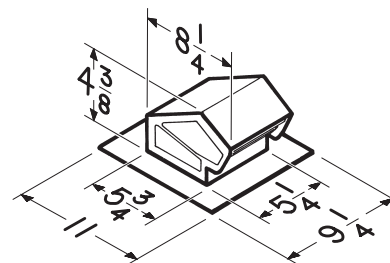

Modèle 636

- Pour l'installation de toits inclinés
- Acier laminé à froid calibre 24 de qualité commerciale, fini acrylique électrocoat
- Clapet antirefoulement à ressort et grillage aviaire intégrés
- Pour conduit rond de 3 po ou 4 po

Modèle 636AL

- Identique au modèle 636 - en aluminium 0,025
- Fini naturel

Modèle 443 - Ensemble de conduit flexible pour toit

- Comprend 8 pi de conduit en vinyle flexible de 4 po, un raccord de conduit métallique de 4 po de diamètre, 2 colliers de conduit, un réducteur de 4 po à 3 po et un capuchon de toit modèle 636.

Modèle RVK1A - Ensemble de conduit flexible pour toit

- Comprend 8 pi de conduit métallique flexible laminé 2 plis de 4 po, un raccord de conduit métallique de 4 po de diamètre, 2 colliers de conduit, un réducteur de 4 po à 3 po et un capuchon de toit modèle 636.
- Le conduit est conforme aux exigences de la norme UL181 applicables à un raccord d'air de Classe 1.
- Déconseillé pour évacuer l'air des sécheuses.

Broan Hartford, Wisconsin www.Broan.com 800-548-0790 www.NuTone.com 888-336-3948
www.Broan.ca 877-896-1119 www.NuTone.ca 877-896-1119

RÉFÉRENCE	QTÉ	REMARQUES	Projet
			Emplacement
			Architecte
			Ingénieur
			Entrepreneur
			Soumis par Date