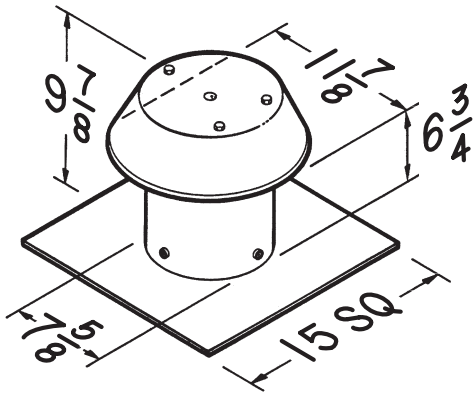

Modèle 611

- Pose sur un toit plat
- Aluminium 0,025 - fini naturel
- Grillage aviaire intégré
- Pour conduit rond jusqu'à 8 po