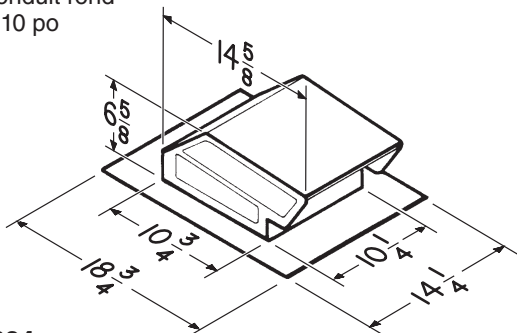

CAPUCHONS DE TOIT

Modèle 437

- Pour l'installation de toits inclinés
- Conception haute capacité - jusqu'à 1200 CFM
- Acier laminé à froid calibre 24 de qualité commerciale, fini acrylique électrocoat
- Clapet antirefoulement à ressort et grillage aviaire intégrés
- Pour conduit rond 8 po à 10 po

Modèle 634

- Pour l'installation de toits inclinés
- Acier laminé à froid calibre 24 de qualité commerciale, fini acrylique électrocoat
- Clapet antirefoulement à ressort et grillage aviaire intégrés
- Pour conduit de 3 1/4 po x 10 po ou conduit rond de 8 po maximum

Modèle 634M

- Identique au modèle 634, mais muni d'un collier de conduit rond de 6 po

Modèle 644

- Identique au modèle 634, mais en aluminium 0,025
- Fini naturel

Modèle 636

- Pour l'installation de toits inclinés
- Acier laminé à froid calibre 24 de qualité commerciale, fini acrylique électrocoat
- Clapet antirefoulement à ressort et grillage aviaire intégrés
- Pour conduit rond de 3 po ou 4 po