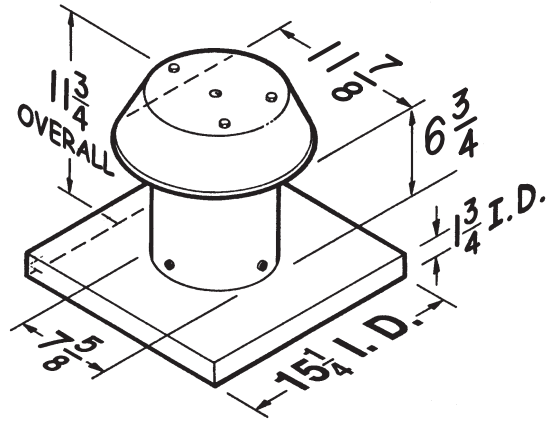

Modèle 611CM

- Pour installation sur un cadre
- Les autres caractéristiques sont identiques à celles du modèle 611