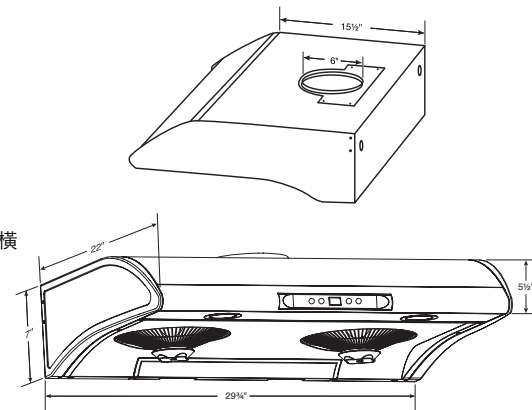

OPTION

ARP6 Air flow reducer (limits the airflow of the hood under 300 CFM)
風量降低器 (限制風量低於每分鐘300立方尺)。