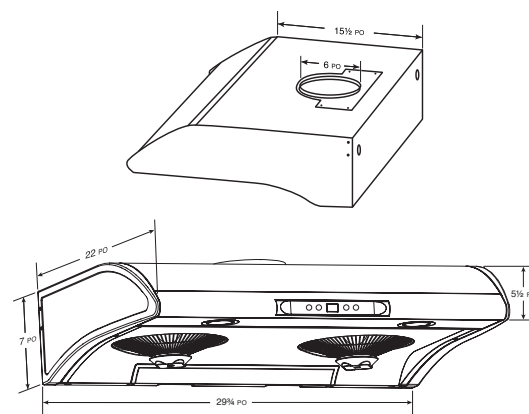

SPECIFICATIONS 特點

WIDTH 尺寸	STAINLESS STEEL 不銹鋼	WHITE 白色	VOLTS 電壓	CFM* 最高風量	SONES** 正常運作中之音量	DUCT 風出口
30"	BDF302SS	BDF302WH	120	530	4.5	3 1/4" x 10" (H.V) or 6" round 3-1/4" x 10" 置橫 -直垂或6"圓

*Max blower CFM

- Puissant ventilateur double procurant 530 PCM.
- 2 ampoules halogènes encastrées (incluses).
- Commande à 3 vitesses pour mieux répondre à vos habitudes de cuisson.
- Commandes électroniques avec écran à DEL et une fonction d'arrêt différé.
- Boîtier complètement lisse pour un entretien facile.
- Design plus profilé qui s'intègre parfaitement à votre décor moderne.
- Design de captation des graisses comprenant un réceptacle de graisse fumé sous la hotte.
- Tous les réceptacles de graisses se retirent aisément pour un entretien facile.
- 3 types d'évacuation : conduit de 3 1/4 po x 10 po (horizontal ou vertical) ou conduit circulaire de 6 po (vertical) (adaptateurs inclus).